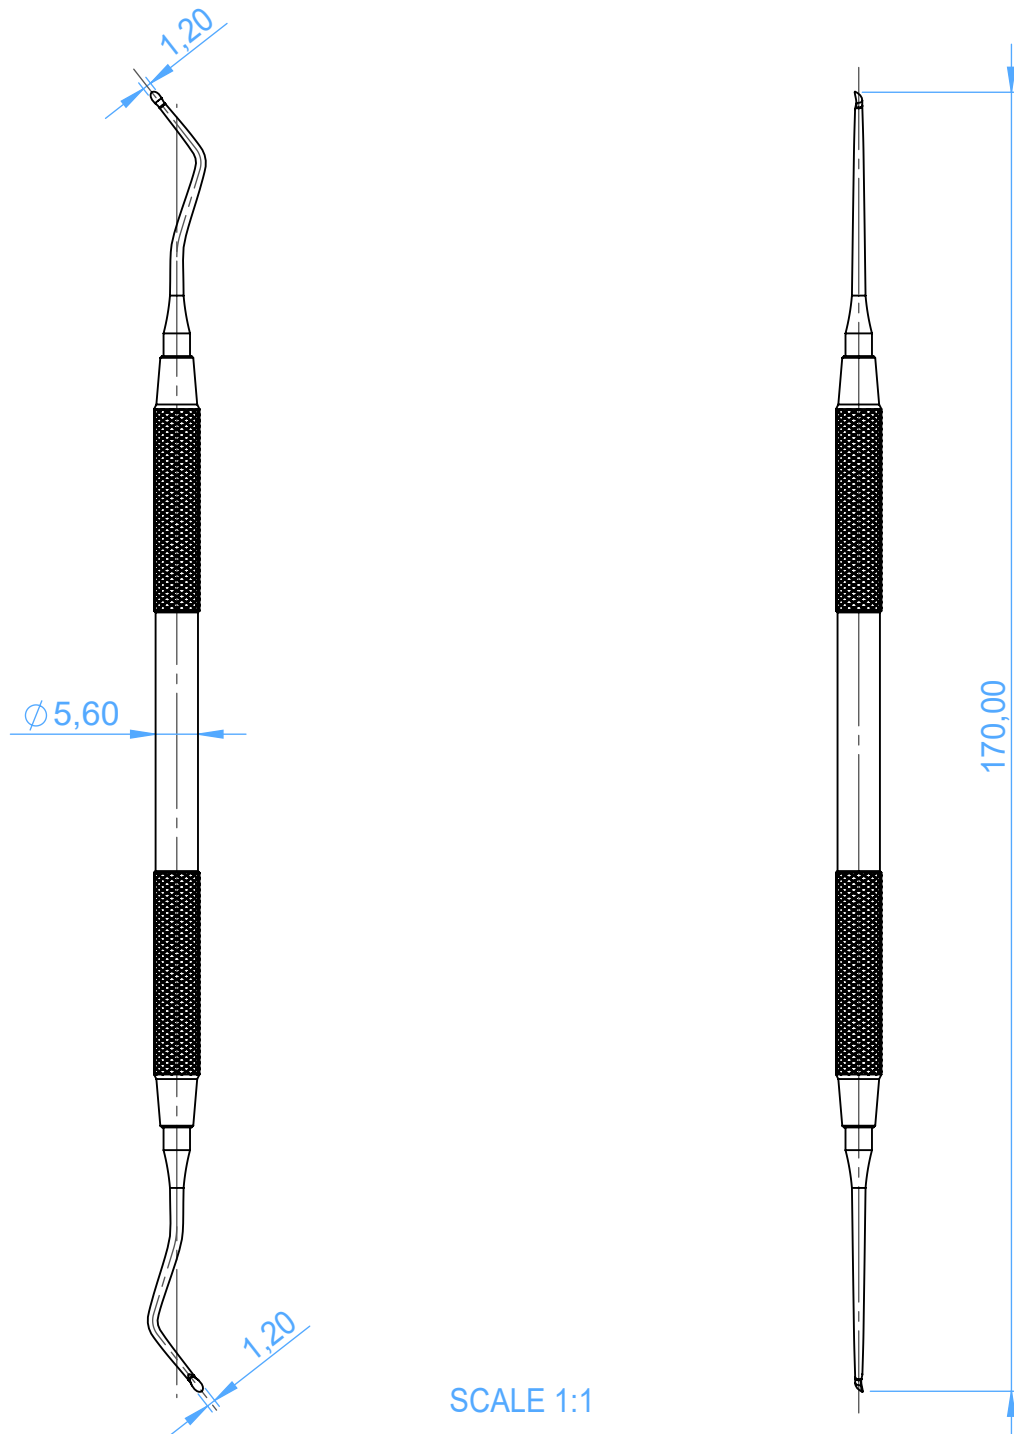

MV1700-0 - Escavatore cucchiaio - Excavator spoon

0

SCALE 1:1