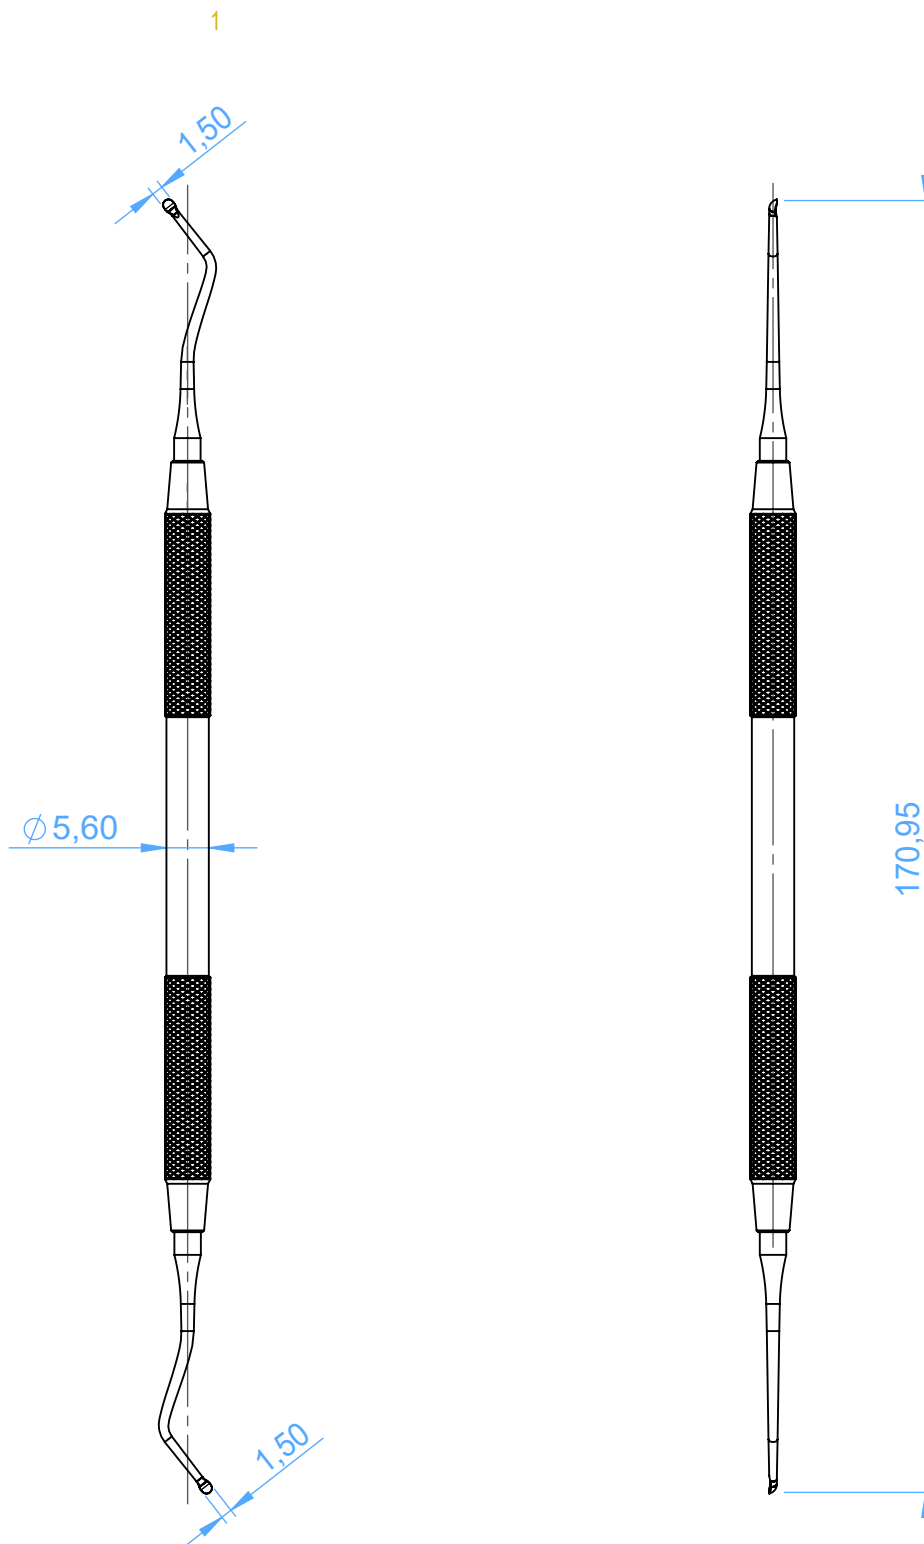

1700-1 Excavators - spoons

Scale 1:1